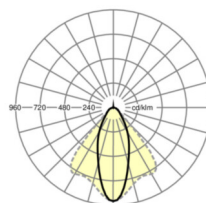

электротехника

Балласт	Электронный драйвер (1 штука)
Мощность системы	37W
сетевое напряжение	230V/50Hz
класс энергосбережения/Источник света	D

Оптика

Оснастка	LED, цветопередача/оттенок света CRI ≥ 80 / 4000K
Допуск для координаты цветности (MacAdam)	3SDCM
Фотобиологическая безопасность (светильник)	RG1
Номинальный световой поток	6106lm
Срок службы LED	50000h L80/B10 (Tq 40°C)
светоотдача светильников	163lm/W
Угол излучения	40° (C0) / 85° (C90)
UGR поп./вдоль	18.7 / 20.5

Механика

цвет корпуса	белый стандартный для электротехники RAL 9016
размеры (LxWxH/DxH)	1531mm x 55mm x 37mm
вес (нетто)	1.9kg
Вид монтажа	сборка трековых систем

DEEP-LINK

<https://www.regiolux.de/ru/article/18620204100>

Ссылка	LED 6000lm 840
ηLB	100 %
Φ ↓/↑	99 % / 1 %
UGR поп./вдоль	18.7 / 20.5

размеры

L	1531 mm	Длина
B	55 mm	Ширина
H	37 mm	Высота
