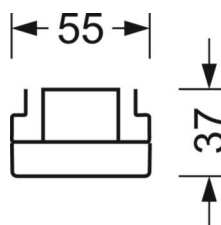

Механика

цвет корпуса	белый стандартный для электротехники RAL 9016
размеры (LxWxH/DxH)	1531mm x 55mm x 37mm
вес (нетто)	1.9kg
Вид монтажа	сборка трековых систем

DEEP-LINK

<https://www.regiolux.de/ru/article/18620204100>

Ссылка	LED 6000lm 840
ηLB	100 %
Φ ↓/↑	99 % / 1 %
UGR поп./вдоль	18.7 / 20.5

размеры

L	1531 mm	Длина
B	55 mm	Ширина
H	37 mm	Высота
