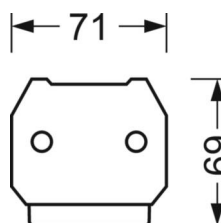

Механика

цвет корпуса	белый стандартный для электротехники RAL 9016
размеры (LxWxH/DxH)	1531mm x 55mm x 37mm
вес (нетто)	1.9kg
Вид монтажа	сборка трековых систем

DEEP-LINK

<https://www.regiolux.de/ru/article/18620204100>

Ссылка	LED 6000lm 840
ηLB	100 %
Φ ↓/↑	99 % / 1 %
UGR поп./вдоль	18.7 / 20.5

размеры

L	1531 mm	Длина
B	55 mm	Ширина
H	37 mm	Высота
